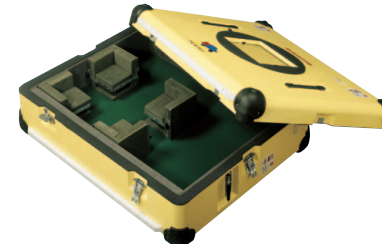

Turtle cases

**Innosell
Quality
Products**

Das kompletteste und
sicherste Aufhängesystem
für Gemälde