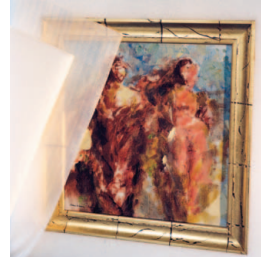

Innosell Storage & Hangingsystems bv
Postfach 5153
48676 Ahaus

Aber es gibt mehr...

Museum Art Foam