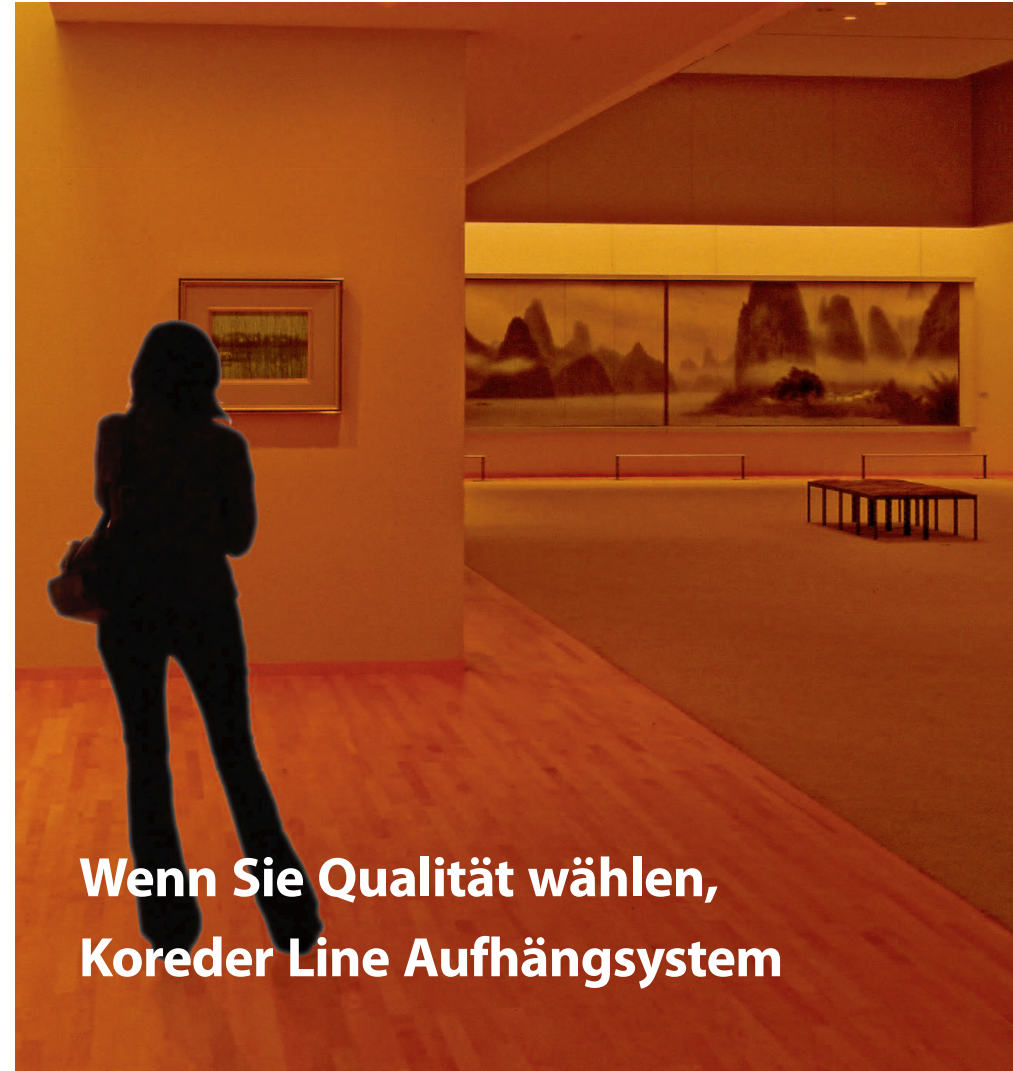

**Wenn Sie Qualität wählen,
Koreder Line Aufhängesystem**

als
Brief
frankieren

Innosell

NL Postbus 34, 7620 AA Borne, Tel. +31 (0)74 - 266 44 66

D Postfach 5153, 48676 Ahaus, Tel. +49 (0)2561 - 97 95 91

- Zuverlässigkeit
- Qualität
- Service

info@innosell.com

www.innosell.com

Innosell