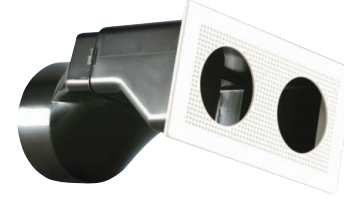

Spritzgussprodukte