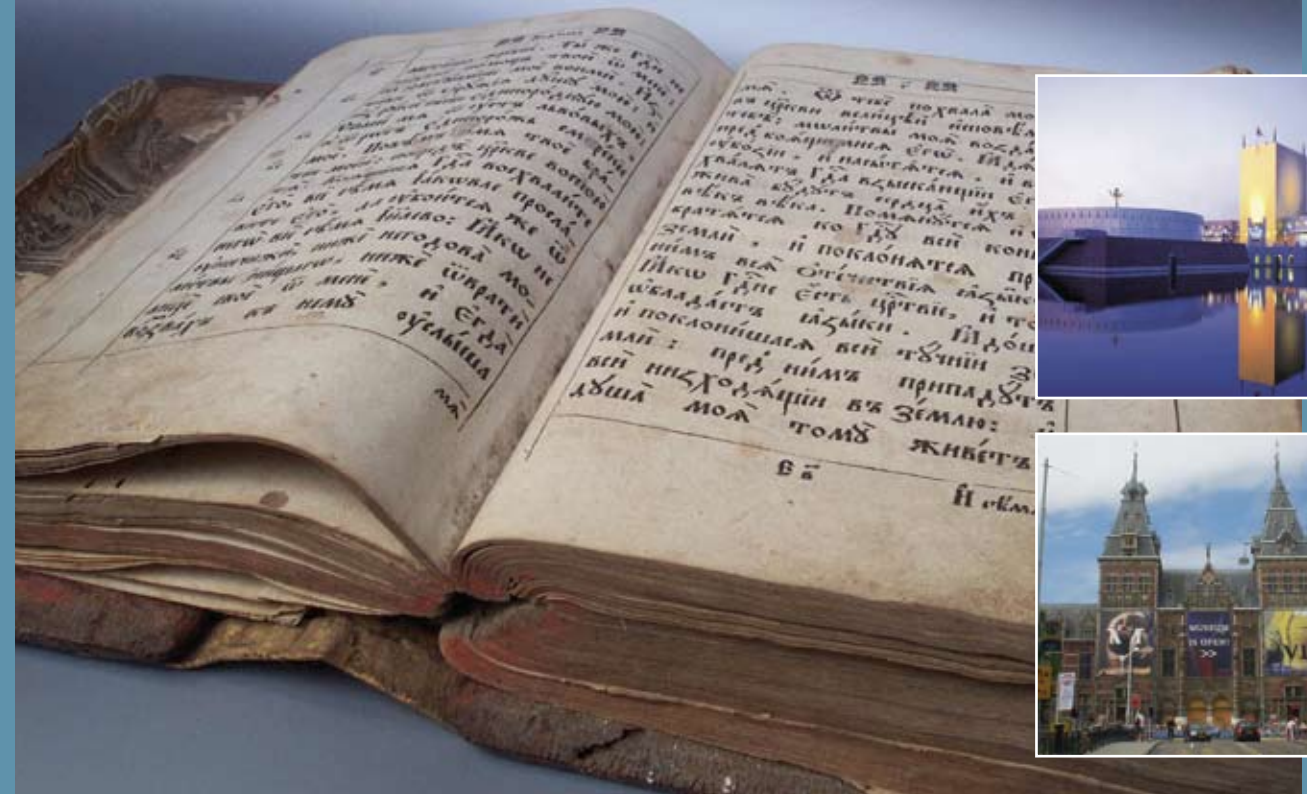

GEMÄLDEAUFHÄNGUNG

Ihre Kunstwerke müssen sicher und am liebsten auch stilvoll aufgehängt werden. Durch das hohe Qualitätsniveau, die umfangreichen Qualitätstests und die eingebauten Sicherheiten des Koreder Line Systems von Takiya, kann Innosell dies perfekt für Sie regeln. In jeder gewünschten Farbe und auf Wunsch inklusive Montage

Museum Quality Products